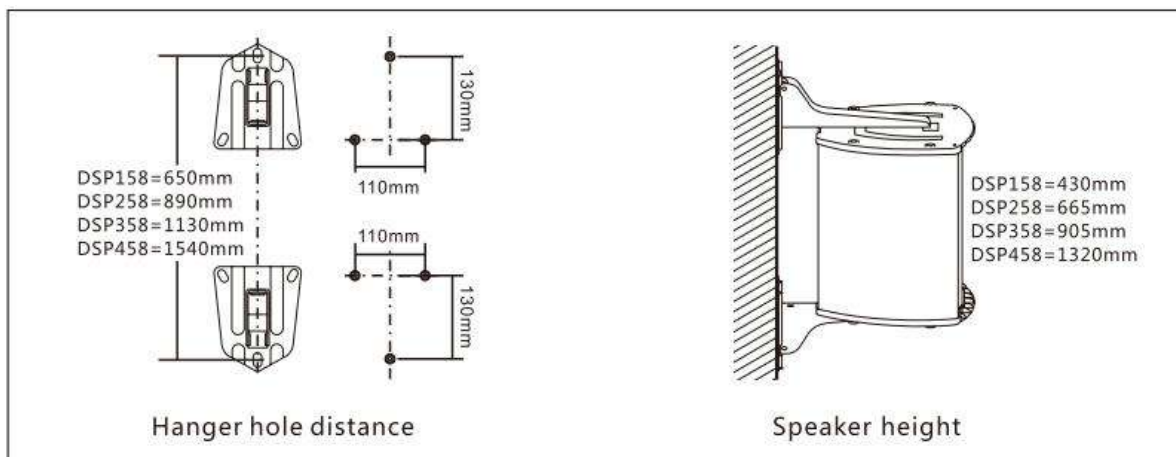

Installation

- ①. Fit 6 M8 bolts on the mounting surface and set the speaker system as above;
- ②. Connect audio broadcasting wire to the terminals according to the table below;

Voltage Power Terminals	Model		DSP158		DSP258		DSP358		DSP458	
	70V	100V	70V	100V	70V	100V	70V	100V	70V	100V
Black---Blue	20W	40W	40W	80W	60W	120W	80W	160W		
Black---White	40W	—	80W	—	120W	—	160W	—		

ATTENTION: "—" This connection is only should be in transmission distance is far away.ATTENTION:The black line must be the common terminal when connecting public address wires.

- ③. Adjust the direction of the set and examine whether it is steady.