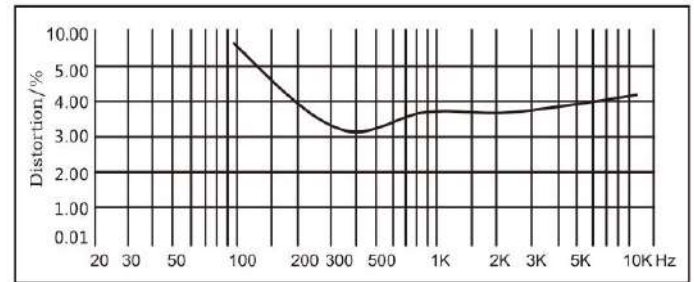

Distortion (THD<5% 1W、1m、100Hz-10kHz)