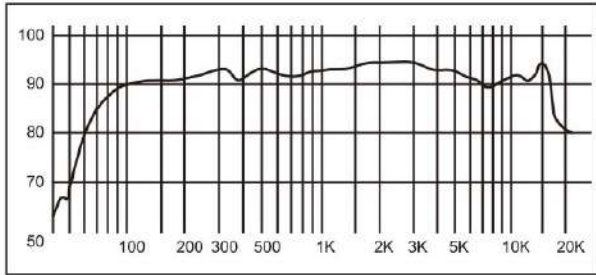

Frequency Response	80Hz-16kHz	80Hz-16kHz	80Hz-16kHz	80Hz-16kHz
Sensitivity (1m,1W)	91dB	92dB	93dB	94dB
Max. SPL (1m)	107dB	111dB	114dB	116dB
Dimension (L×W×H)	230×250×430mm	230×250×665mm	230×250×905mm	230×250×1320mm
Weight	8.5kg	13kg	17kg	23kg

Product Information

Freq. Response(dB SPL、1W、1m)